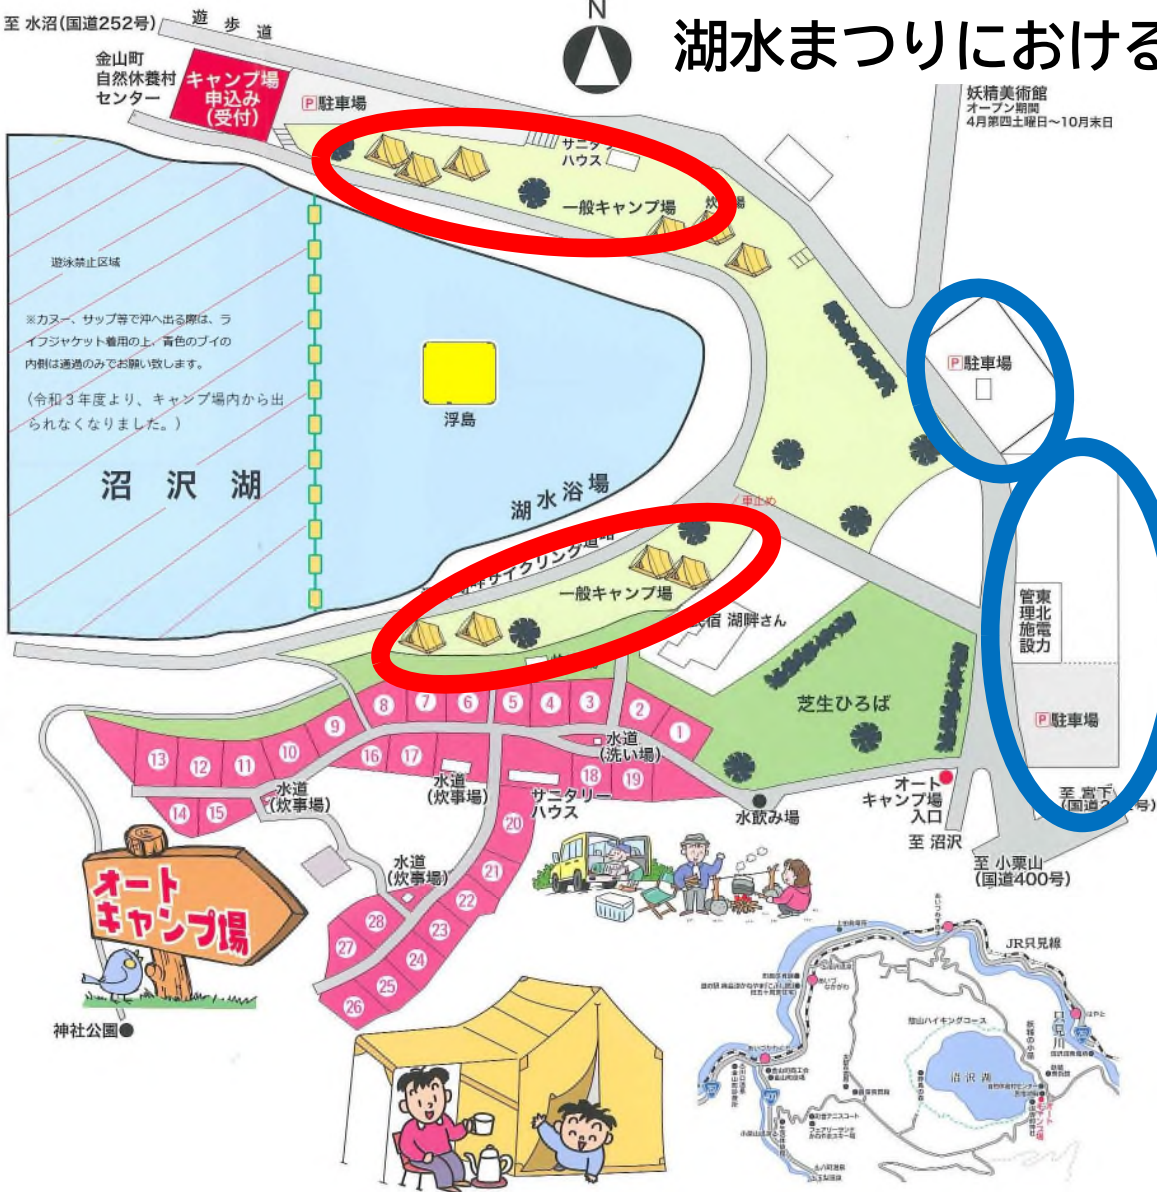

# 湖水まつりにおける一般キャンプサイト貸し切りについて

8月1日・2日にかけて行われる湖水まつりにおける一般キャンプサイトの貸し切りについて左記の図で示す赤枠で囲んだ一般キャンプサイトは湖水まつり期間中、**一般開放は行わず貸し切り**とし、**熱中症対策エリアおよび出店店舗エリア**とします。

芝生ひろばご利用のお客様は、**必ず受付にて申し込みを行い、指定の駐車場にお停めいただきますようお願いいたします。**左記青枠で囲んだ駐車場については、それぞれ**指定の駐車券がないとお車を停めることができません。**

※オートキャンプ場エリアご利用のお客様で区画外に駐車されたいお客様は**湖水まつり臨時大駐車場**をご利用ください。

ご不便をおかけいたしますが、沼沢湖水まつりの運営にご理解・ご協力いただきますようよろしくお願いいたします。

貸切期間 令和8年7月31日(金)～2日(日) 終日

沼沢湖水まつり実行委員会  
 (イベント内容について) 0241-42-7211  
 (施設について) 0241-54-5327